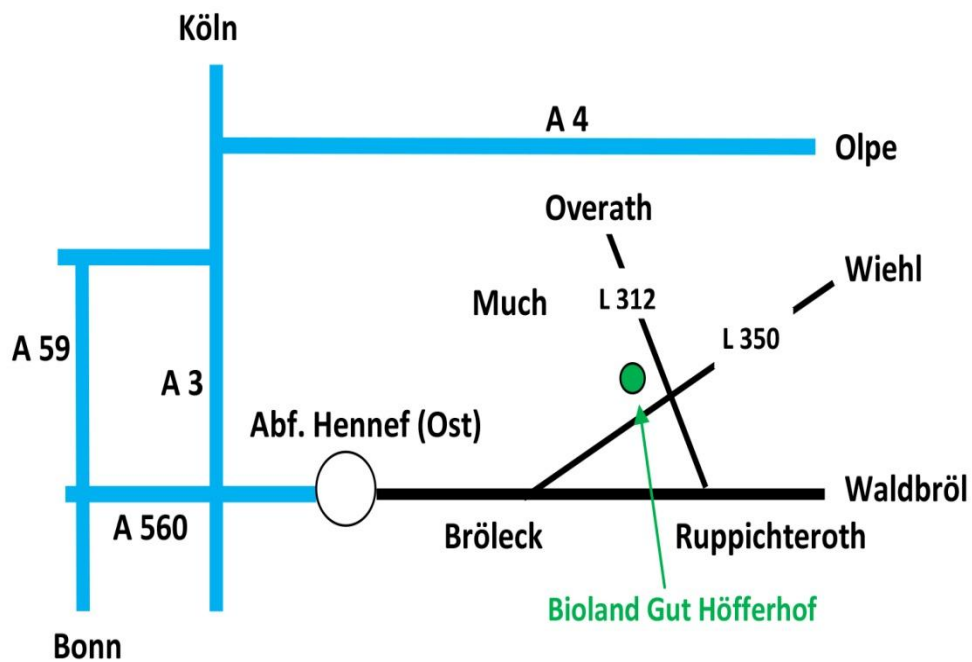

Bioland Gut Höfferhof

Geschäftsführer: Dipl.-Ing. Agr. Wilfried Tölkes
Höfferhof 1, 53804 Much, Telefon: 02295-6151
WToelkes@t-online.de, www.bioland-gut-hoefflerhof.de

So finden Sie zu uns:

Von der Abfahrt Hennef-Ost der A560 links auf die B 478 Richtung Waldbröl, nach 14 km in Bröleck die zweite links Richtung Wiehl. Nach etwa 3 km ist das Ziel erreicht.

Der Hof befindet sich im Kreuzungsbereich. Parkmöglichkeiten direkt vor dem Hofladen sind ausgewiesen.